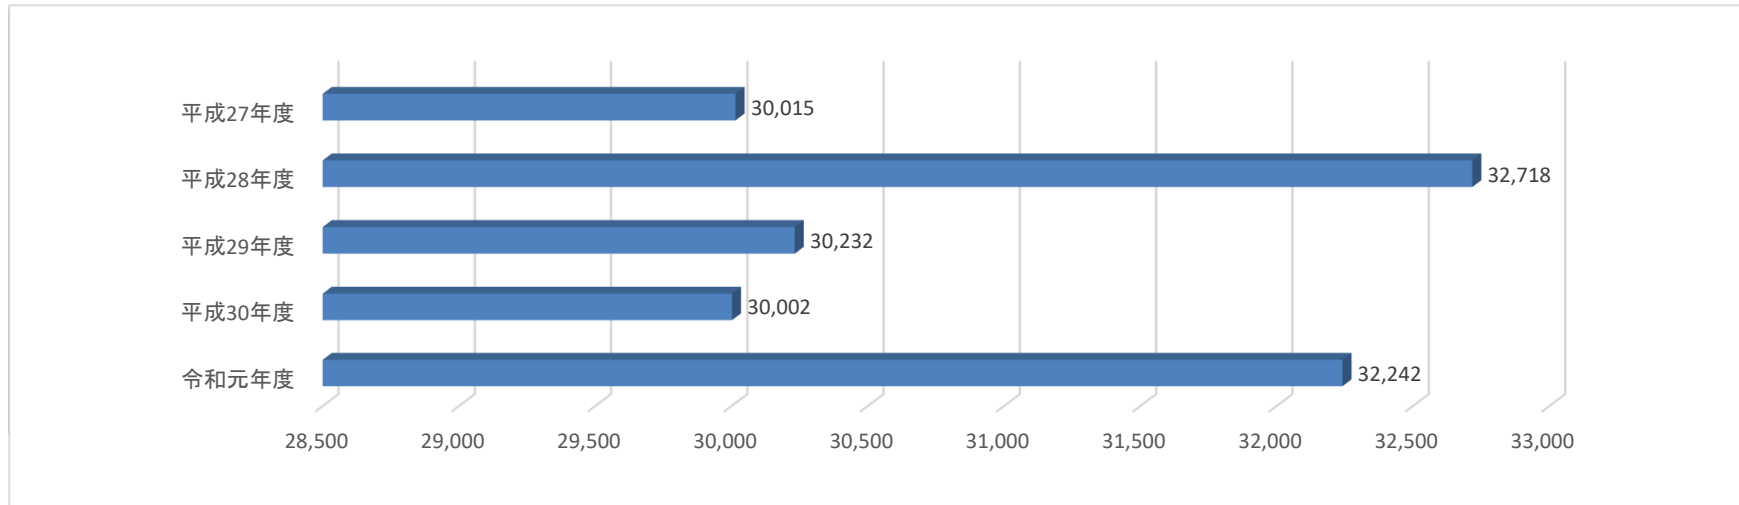

3 木材生産量の推移

単位：m³