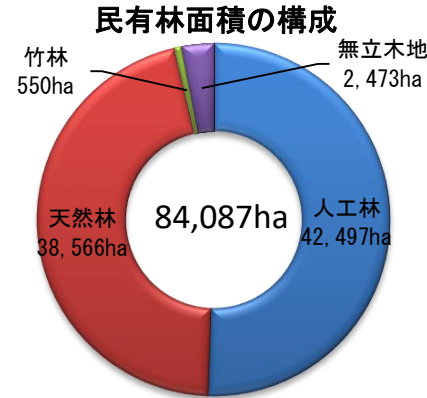

## 1 地区内森林資源の内訳

■管内(穴水町・珠洲市・能登町輪島市)の総面積の84,268ha(74%)が森林(石川県の森林面積の33%)。

■国有林が181ha、私有林が79,525ha、公有林が4,561haである。  
私有林の内42,497ha(51%)が人工林。

※国有林:国が所有  
公有林:県・市町村が所有  
私有林:個人・企業・社寺・団体等が所有