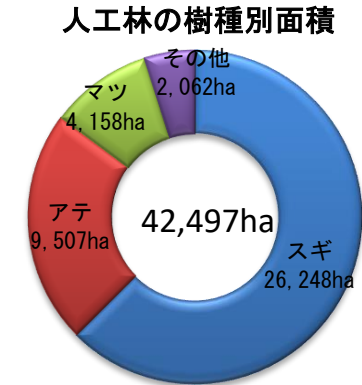

## 1 地区内森林資源の内訳

■管内(穴水町・珠洲市・能登町輪島市)の総面積の84,268ha(74%)が森林(石川県の森林面積の33%)。

■国有林が181ha、私有林が79,525ha、公有林が4,561haである。  
私有林の内42,497ha(51%)が人工林。

※国有林:国が所有  
公有林:県・市町村が所有  
私有林:個人・企業・社寺・団体等が所有

## 2 部門別事業総収益の推移

単位：千円