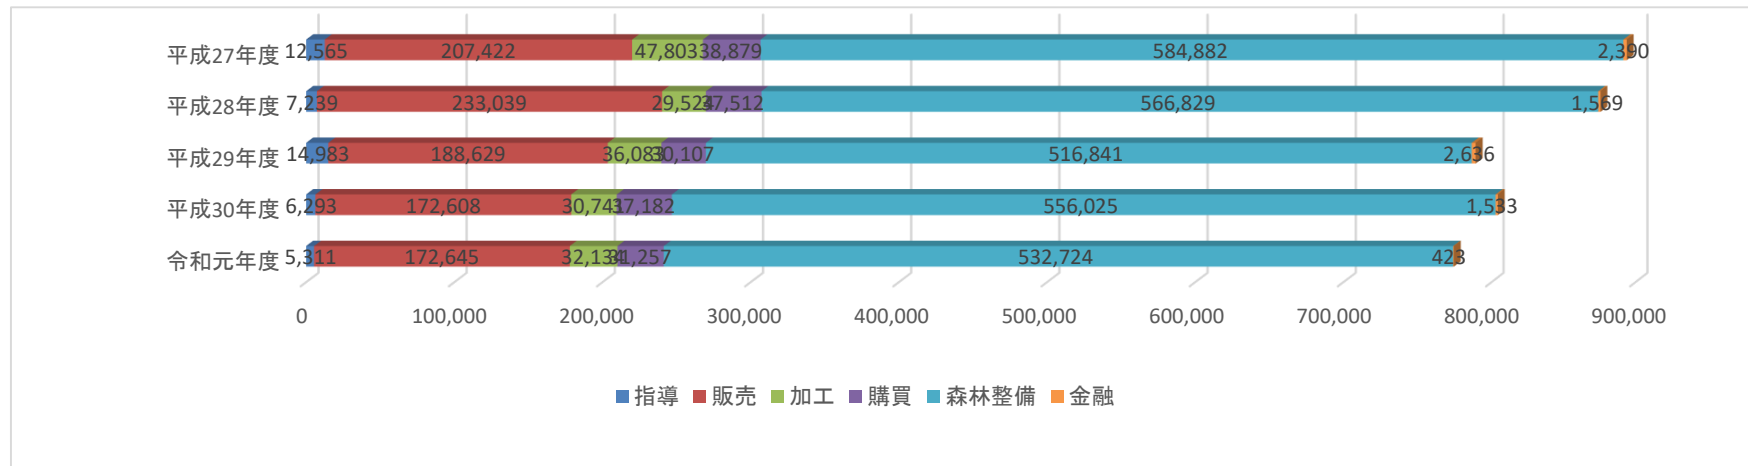

## 1 地区内森林資源の内訳

■管内(穴水町・珠洲市・能登町輪島市)の総面積の84,268ha(74%)が森林(石川県の森林面積の33%)。

■国有林が181ha、私有林が79,525ha、公有林が4,561haである。  
私有林の内42,497ha(51%)が人工林。

※国有林:国が所有  
公有林:県・市町村が所有  
私有林:個人・企業・社寺・団体等が所有

## 2 部門別事業総収益の推移

単位：千円