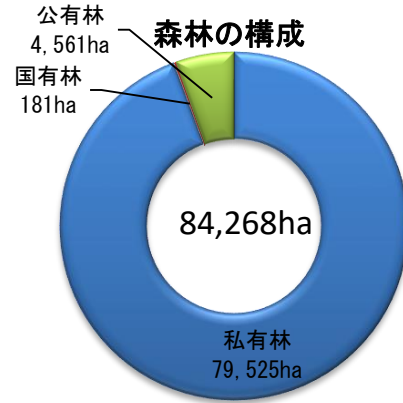

## 1 地区内森林資源の内訳

■管内(穴水町・珠洲市・能登町輪島市)の総面積の84,268ha(74%)が森林(石川県の森林面積の33%)。

■国有林が181ha、私有林が79,525ha、公有林が4,561haである。  
私有林の内42,497ha(51%)が人工林。

※国有林:国が所有  
公有林:県・市町村が所有  
私有林:個人・企業・社寺・団体等が所有