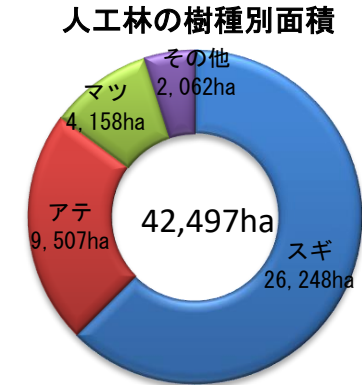

管内森林の現状と事業実績資料

1 地区内森林資源の内訳

■管内(穴水町・珠洲市・能登町輪島市)の総面積の84,268ha(74%)が森林(石川県の森林面積の33%)。

■国有林が181ha、私有林が79,525ha、公有林が4,561haである。
私有林の内42,497ha(51%)が人工林。

※国有林:国が所有
公有林:県・市町村が所有
私有林:個人・企業・社寺・団体等が所有

2 部門別事業総収益の推移

単位：千円

3 木材生産量の推移

単位：m³

4 森林整備（新植、間伐等の推移）

単位：ha