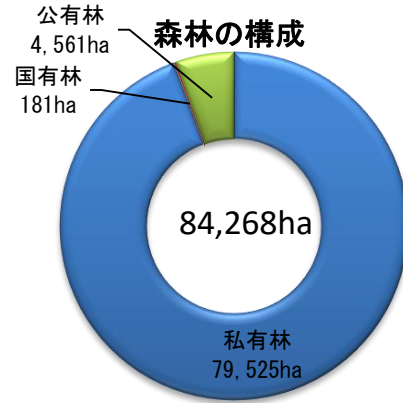

管内森林の現状と事業実績資料

1 地区内森林資源の内訳

■管内(穴水町・珠洲市・能登町輪島市)の総面積の84,268ha(74%)が森林(石川県の森林面積の33%)。

■国有林が181ha、私有林が79,525ha、公有林が4,561haである。
私有林の内42,497ha(51%)が人工林。

※国有林:国が所有
公有林:県・市町村が所有
私有林:個人・企業・社寺・団体等が所有

2 部門別事業総収益の推移

単位：千円

3 木材生産量の推移

単位：m³

4 森林整備（新植、間伐等の推移）

単位：ha