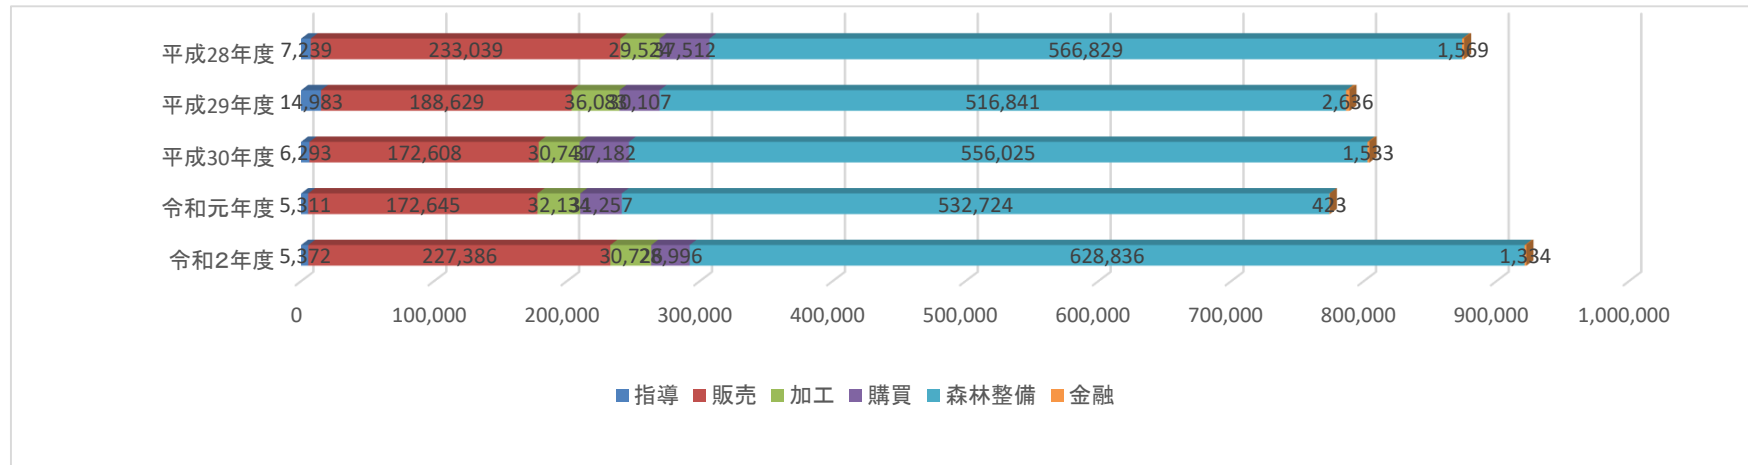

管内森林の現状と事業実績資料

1 地区内森林資源の内訳

■管内(穴水町・珠洲市・能登町輪島市)の総面積の84,268ha(74%)が森林(石川県の森林面積の33%)。

■国有林が181ha、私有林が79,525ha、公有林が4,561haである。
私有林の内42,497ha(51%)が人工林。

※国有林:国が所有
公有林:県・市町村が所有
私有林:個人・企業・社寺・団体等が所有

2 部門別事業総収益の推移

単位：千円