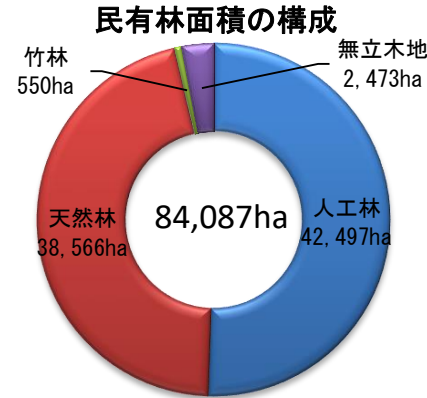

管内森林の現状と事業実績資料

1 地区内森林資源の内訳

■管内(穴水町・珠洲市・能登町輪島市)の総面積の84,268ha(74%)が森林(石川県の森林面積の33%)。

■国有林が181ha、私有林が79,525ha、公有林が4,561haである。
私有林の内42,497ha(51%)が人工林。

※国有林:国が所有
公有林:県・市町村が所有
私有林:個人・企業・社寺・団体等が所有

2 部門別事業総収益の推移

単位：千円

3 木材生産量の推移

単位：m³

4 森林整備（新植、間伐等の推移）

単位：ha