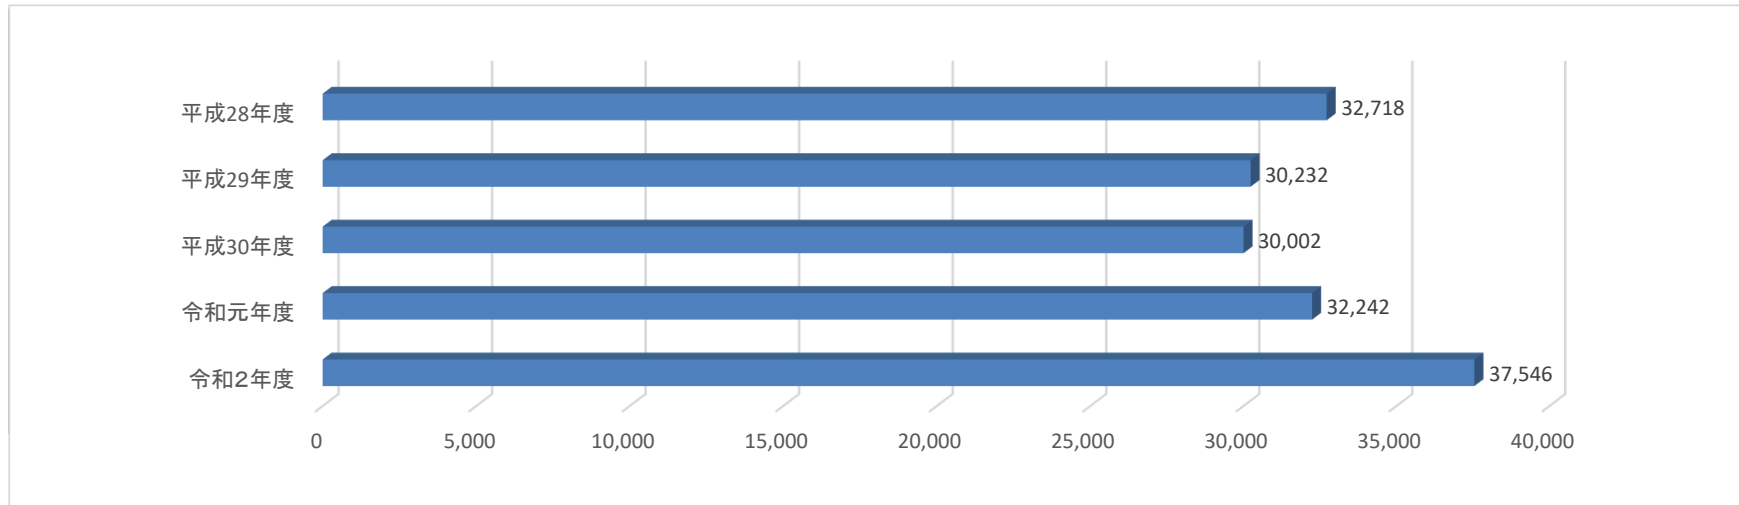

3 木材生産量の推移

単位：m³