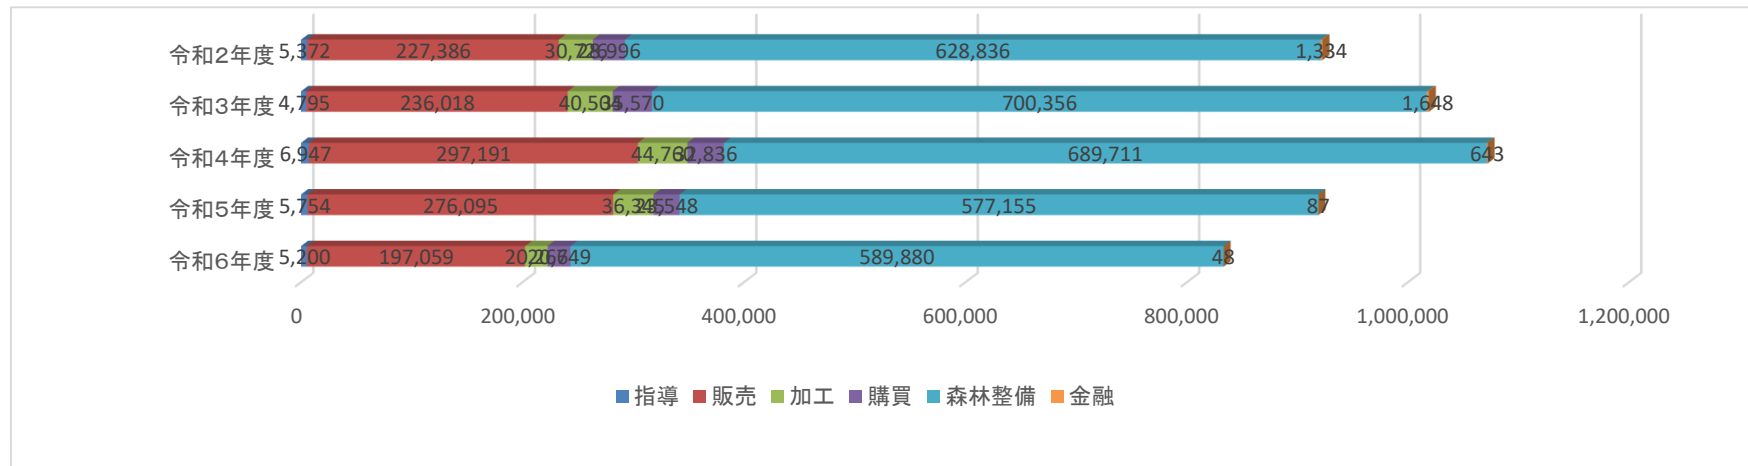

管内森林の現状と事業実績資料

1 地区内森林資源の内訳

■管内(穴水町・珠洲市・能登町輪島市)の総面積の84,268ha(74%)が森林(石川県の森林面積の33%)。

■国有林が181ha、私有林が79,525ha、公有林が4,561haである。
私有林の内42,497ha(51%)が人工林。

※国有林:国が所有
公有林:県・市町村が所有
私有林:個人・企業・社寺・団体等が所有

2 部門別事業総収益の推移

単位：千円