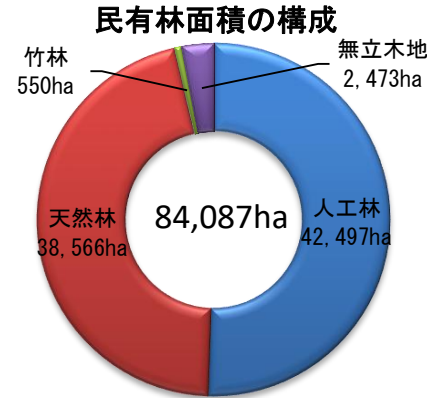

管内森林の現状と事業実績資料

1 地区内森林資源の内訳

■管内(穴水町・珠洲市・能登町輪島市)の総面積の84,268ha(74%)が森林(石川県の森林面積の33%)。

■国有林が181ha、私有林が79,525ha、公有林が4,561haである。
私有林の内42,497ha(51%)が人工林。

※国有林:国が所有
公有林:県・市町村が所有
私有林:個人・企業・社寺・団体等が所有

2 部門別事業総収益の推移

単位：千円

3 木材生産量の推移

単位：m³

4 森林整備（新植、間伐等の推移）

単位：ha