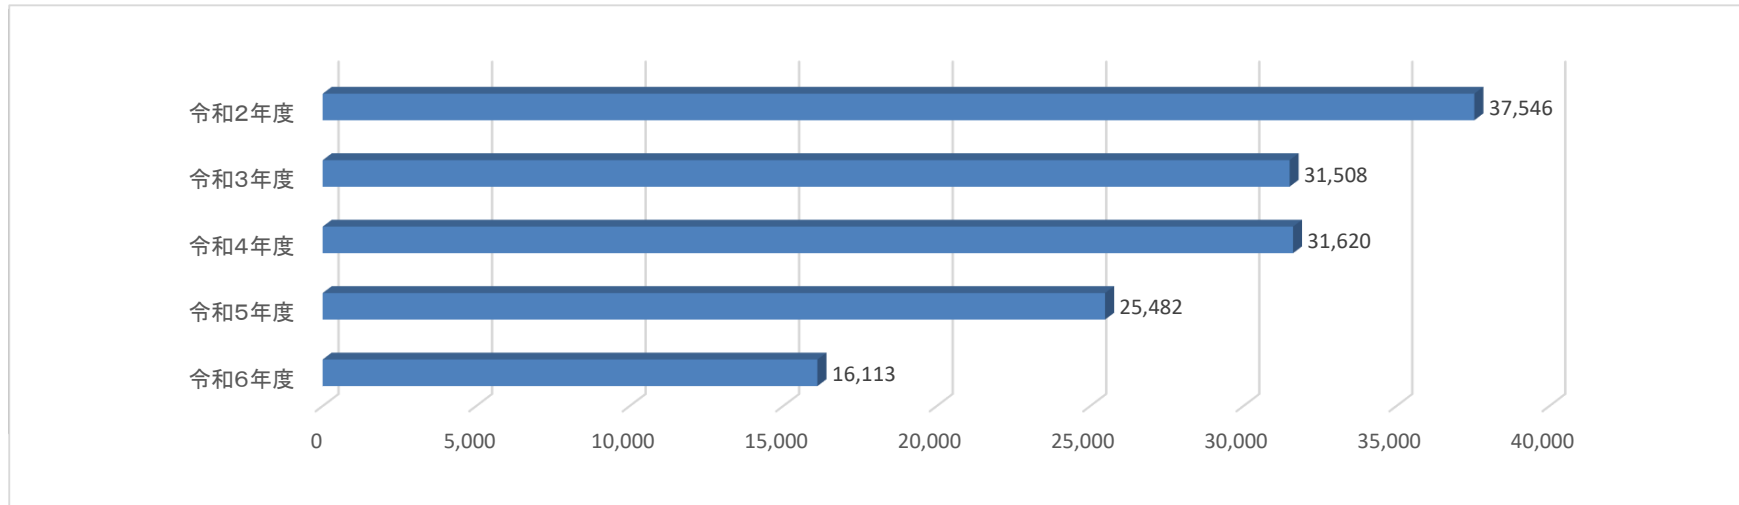

3 木材生産量の推移

単位：m³