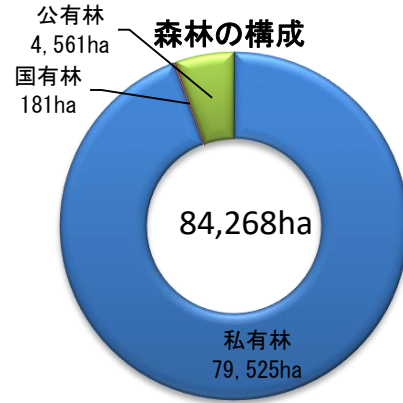

管内森林の現状と事業実績資料

1 地区内森林資源の内訳

■管内(穴水町・珠洲市・能登町輪島市)の総面積の84,268ha(74%)が森林(石川県の森林面積の33%)。

■国有林が181ha、私有林が79,525ha、公有林が4,561haである。
私有林の内42,497ha(51%)が人工林。

※国有林:国が所有
公有林:県・市町村が所有
私有林:個人・企業・社寺・団体等が所有

2 部門別事業総収益の推移

単位：千円

3 木材生産量の推移

単位：m³

4 森林整備（新植、間伐等の推移）

単位：ha