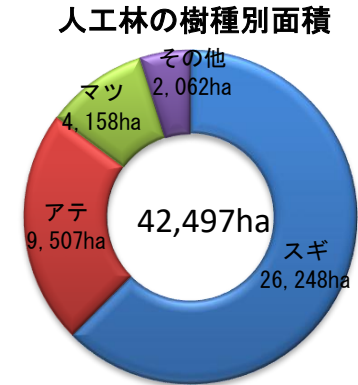

管内森林の現状と事業実績資料

1 地区内森林資源の内訳

■管内(穴水町・珠洲市・能登町輪島市)の総面積の84,268ha(74%)が森林(石川県の森林面積の33%)。

■国有林が181ha、私有林が79,525ha、公有林が4,561haである。
私有林の内42,497ha(51%)が人工林。

※国有林:国が所有
公有林:県・市町村が所有
私有林:個人・企業・社寺・団体等が所有

2 部門別事業総収益の推移

単位：千円

3 木材生産量の推移

単位：m³

4 森林整備（新植、間伐等の推移）

単位：ha