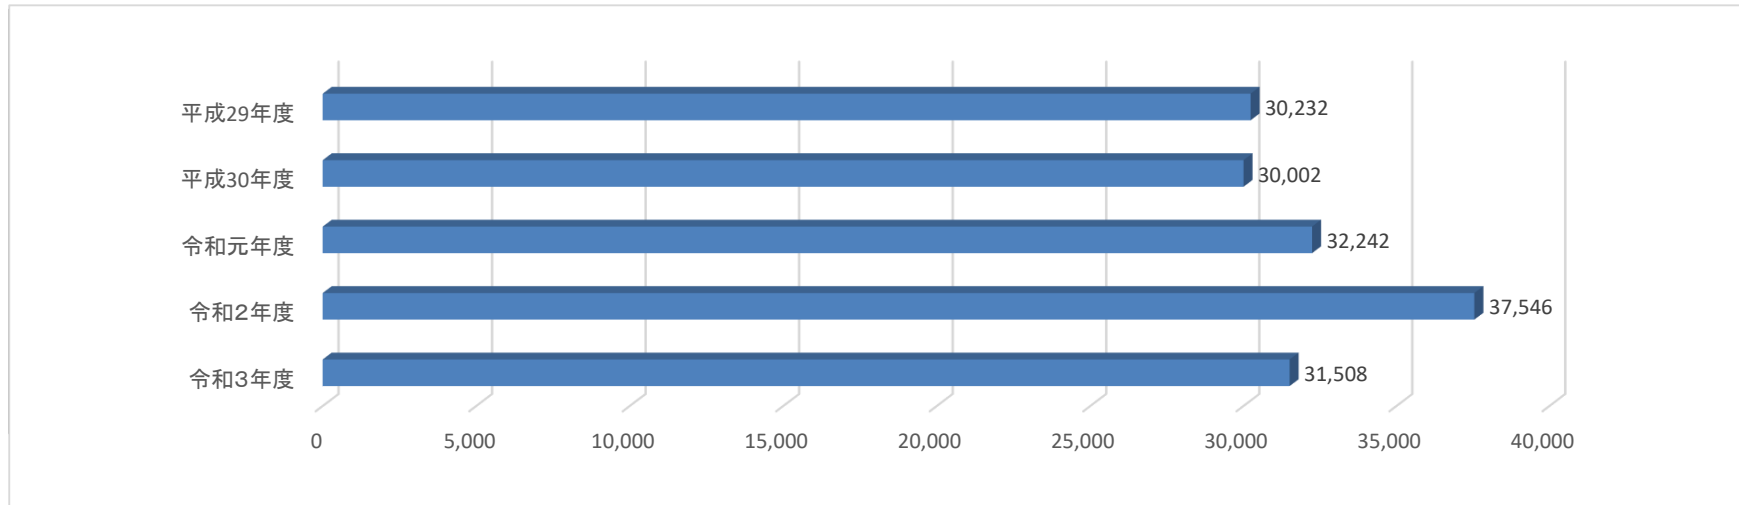

3 木材生産量の推移

単位：m³